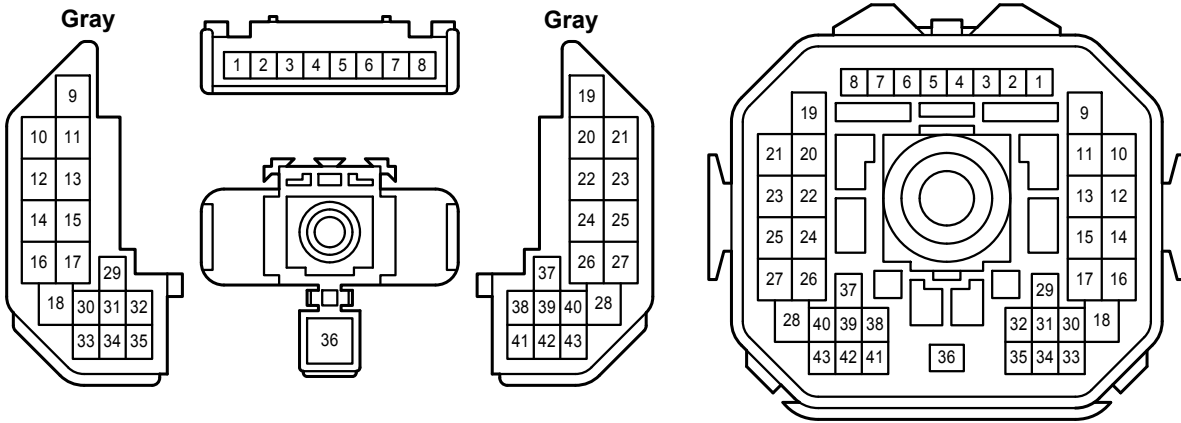

IH1
White

IO1
White

IP4
Blue

IP5
Black